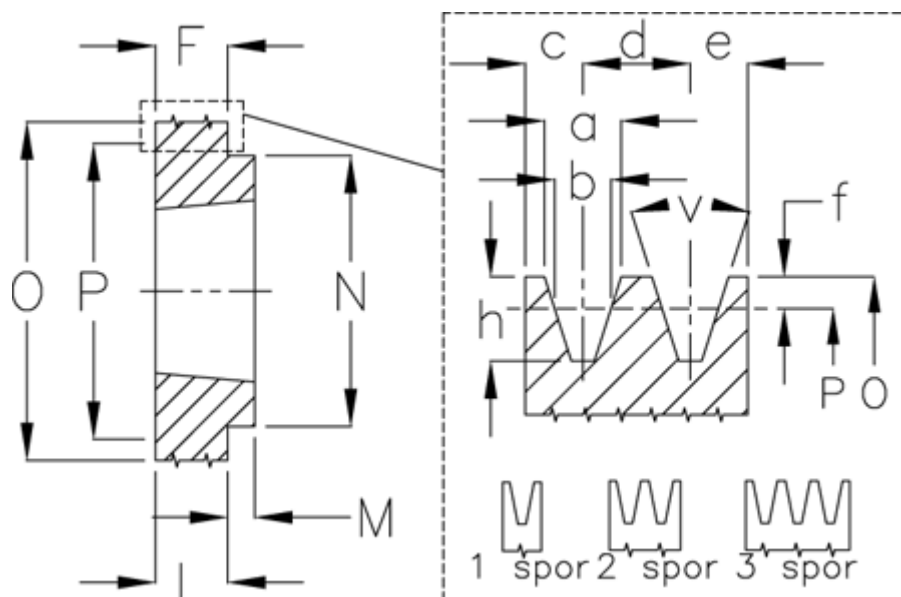

Varenummer: 604110007501
 Beskrivelse: Kileremsskive SPA 75/1 TL1108

Mål

a	= 12.7	F	= 20	P	= 75
Antal spor	= 1	For bøsning	= 1108	Type	= SPA
b	= 11.0	h	= 13.8	v	= 34 grader
Bøsning ø max.	= 28	J	= -		
c	= 10.0	L	= 22		
d	= 15.0	m	= 2		
e	= 10.0	N	= 56		
f	= 2.8	O	= 80.5		